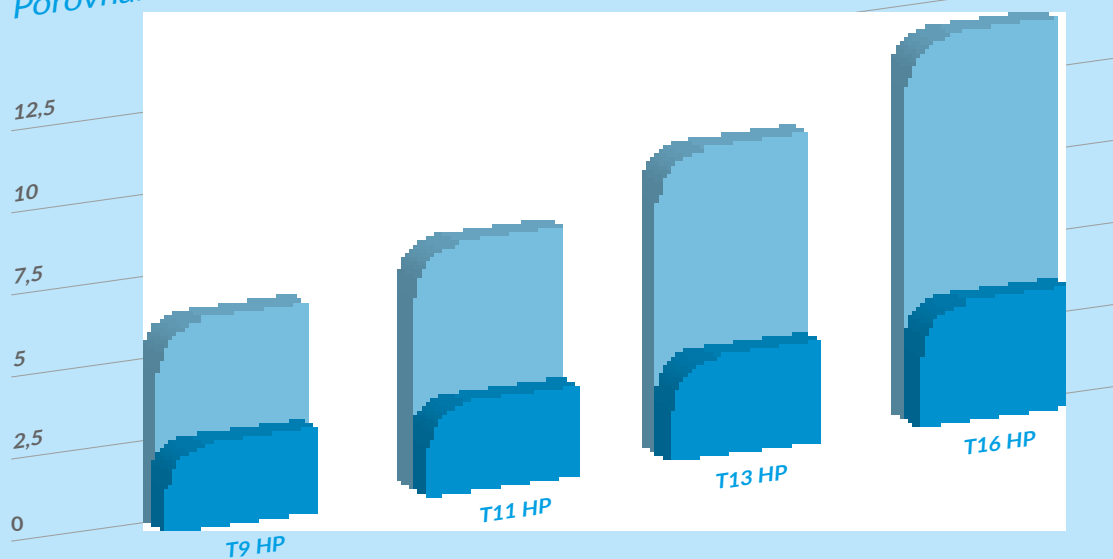

TYP		T9 HP	T11 HP	T13 HP	T16 HP
KAPACITA					
Kapacita bubnu	kg/lb	9/20	11/24	13/27	16/35
Objem bubnu	l	190	250	285	345
Průměr bubnu	mm	Ø 760	Ø 760	Ø 760	Ø 760
PRŮMĚR SUŠENÍ					
	g/min	122	126	120	120
MOTORY					
Ventilátor	kW	0,30	0,30	0,30	0,30
Pohon	kW	0,18	0,25	0,25	0,25
TEPELNÉ ČERPADLO					
Elektrické připojení		3 x 208-240V 50Hz / 3x380-415V 50Hz +N / 3 x 440V 60Hz			
Příkon	kW	2,9	2,9	2,9	2,9
OVLÁDÁNÍ					
Easy control - antivandal		Standard	Standard	Standard	Standard
Full control		k dispozici	k dispozici	k dispozici	k dispozici
ROZMĚRY					
VxŠxH	mm	1465x795x1275	1680x795x1525	1680x795x1615	1680x795x1735
Čistá hmotnost	kg	290	350	360	375
TRANSPORTNÍ ÚDAJE					
Rozměry balení VxŠxH	mm	1570x880x1335	1785x855x1540	1785x855x1635	1785x855x1750
Hrubá hmotnost	kg	305	385	400	400

Porovnání spotřeby energie - běžný sušič vs. sušič s tepelným čerpadlem

Spotřeba energie při jmenovité kapacitě náplně (kWh)

ZHLÉDNI
T HP VIDEO

www.bit.ly/videoevo4

Primus si vyhrazuje právo změny specifikací, uvedených v tomto prospektu nebo změny strojů, a to kdykoli, bez předchozího upozornění. Detaily a snímky mají pouze informativní charakter a nejsou závazné.

www.primuslaundry.com

Primus by Alliance Laundry Systems