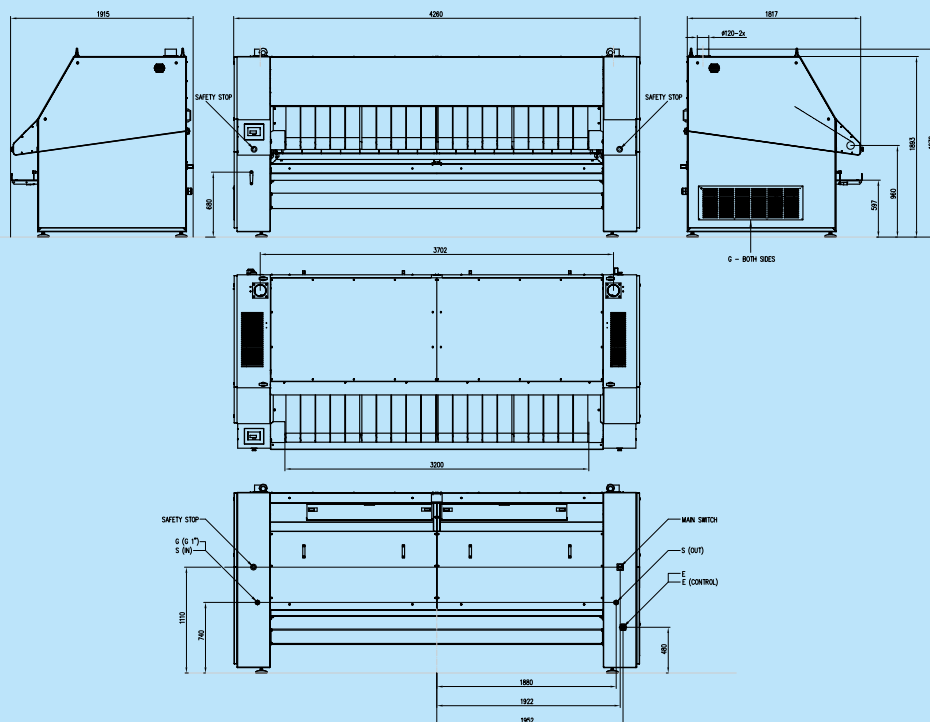

TYP		I80			IR80			IF80			IFF80		
		E	G	S	E	G	S	E	G	S	E	G	S
PRŮMĚR VÁLCE	mm	800			800			800			800		
DĚLKA VÁLCE	mm	3186			3186			3186			3186		
OHŘEV													
Ohřev	kW (E,G) kg/h (S)	75	103*	190	75	103*	190	75	103*	190	75	103*	190
MOTOR VÁLCE	kW	0,9			1,15			1,25			2		
MOTOR VENTILÁTORU	kW (50/60Hz)	2x0,55/0,75			2x0,55/0,75			2x0,55/0,75			2x0,55/0,75		
KAPACITA**	kg	195			195			195			195		
RYCHLOST VÁLCE	m/min.	3-15			3-15			3-15 (3-8 s délkou skládání)			3-15 (3-8 s délkou skládání)		
KAPACITA VENTILÁTORU	m³/h	2x1300			2x1300			2x1300			2x1300		
EL. PŘIPOJENÍ		380-415V 3AC+N 50/60 Hz 208-240V 3AC 50/60 Hz 380-415V 3AC-N 50/60 Hz 440-480V 3AC 60 Hz											
ROZMĚRY VxŠxH	mm	1985x4260x1915			1985x4260x1915			1985x4260x1915			1985x4260x1915		
Čistá hmotnost	kg	2610	2480	2900	2860	2730	3150	2970	2840	3260	3170	3040	3460
TRANSPORTNÍ ROZMĚRY VxŠxH	mm	2080x4380x2080			2080x4380x2080			2080x4380x2080			2080x4380x2080		
Hrubá hmotnost	kg	2870	2740	3160	3120	2990	3410	3230	3100	3520	3430	3300	3720

* G20, 20 mbar

** Testováno v souladu s normou ISO 9398-1

Standardní verze

Primus si vyhrazuje právo změny specifikací, uvedených v tomto prospektu nebo změny strojů, a to kdykoli, bez předchozího upozornění. Detaily a snímky mají pouze informativní charakter a nejsou závazné.

www.primuslaundry.com

Primus by Alliance Laundry Systems