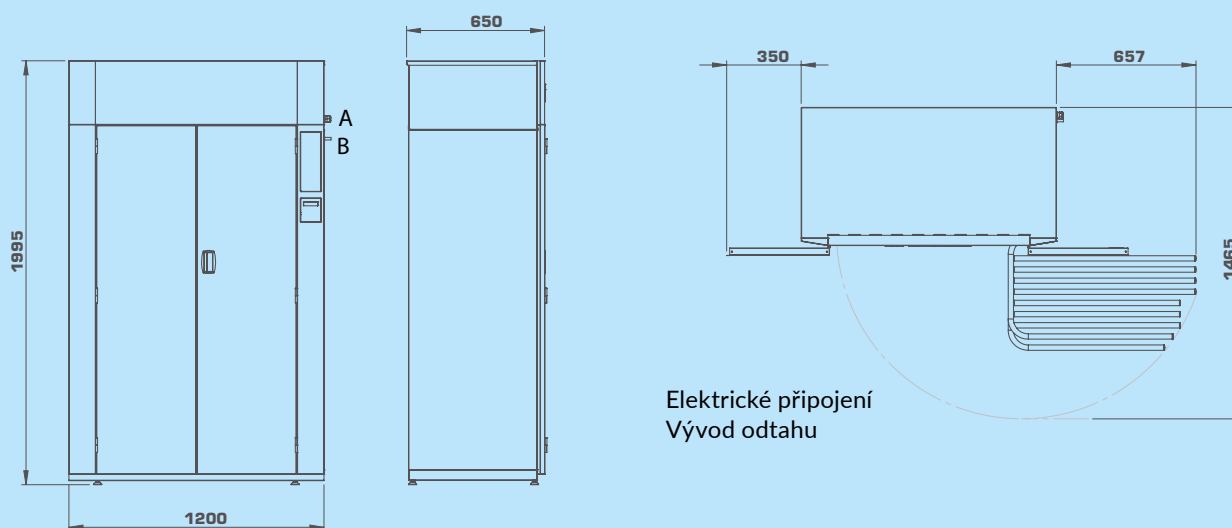

SUŠÍCÍ SKŘÍŇ

DC
ŘADA

DC 8 HP

8KG

POPIS

- Sušící kabinet s tepelným čerpadlem
- Nízká spotřeba energie, pouze 0,28 kWh/kg
- Kapacita 8kg
- Délka zavěšení 16m
- Čtyři automatické programy suší prádlo až do úplného vysušení, ale ne déle díky kontrole zbytkové vlhkosti (HTS)
- Jeden program pro časové sušení
- Otevírání dveří v úhlu 190°
- Závěsné kolejničky se otáčejí o 180 °
- Vnitřní osvětlení
- Nohy nastavitelné zevnitř skříně
- Dodáváno částečně sestavené s montážní sadou
- Volitelné jazyky: angličtina, francouzština, němčina, švédština, norština, dánština a španělština
- Schváleno CE

HLAVNÍ SPECIFIKACE		DC8 HP
Kapacita	kg/lbs	až do 8 /17,6
Kapacita sušení	g/min	45*
Délka zavěšení	m	16
Délka sušení	min	58*
Celkový příkon	kW	1,5
Spotřeba energie /kg	kWh	0,28

* Při sušení 6kg bavlny (suché prádlo), práno a vysoce odstředěno na 43% zbytkové vlhkosti, sušeno do 0% zbytkové vlhkosti

TECHNICKÉ SPECIFIKACE		DC8 HP
ELEKTRICKÉ PŘIPOJENÍ		
Elektrické připojení		380-415V/50/60Hz/3phase + N
Jištění	A	10
Celkový příkon	kW	1,5
Vývod odtahu	Ø mm/inch	12/0,47
Chladicí kapalina		R407C
Pokles tlaku	max Pa	70
AKUSTICKÁ HLADINA		
Vzdušná hladina akustického tlaku	dB(A)	56
PŘEPRAVNÍ HODNOTY		
Hmotnost	kg/lbs	165/364
Balení	kg/lbs	15/33,1
Hmotnost včetně balení	kg/lbs	180/397
Převážný objem	m ³	1,6
VOLITELNÉ PŘÍSLUŠENSTVÍ		
Sada 3 věšáků	kód	POD131071
ROZMĚRY		
Šířka	mm/inch	1200/47,2
Hloubka	mm/inch	650/25,6
Výška	mm/inch	1995/78,5